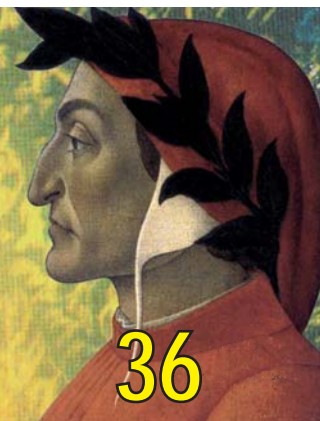

Dante Alighieri
Die Göttliche Komödie

Dramatisiert nach der Übersetzung von Hans Werner Sokop
Bilder von Fritz Karl Wachtmann

Freitag, 13. November 2015, 19^h

Friedrich Eymann Waldorfschule

Feldmühlgasse 26, 1130 Wien

36