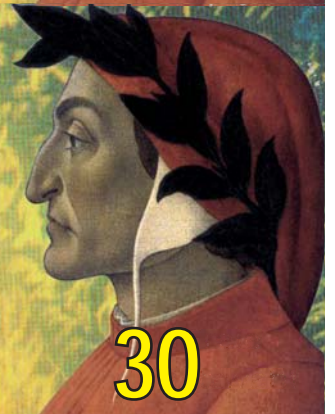

Dante Alighieri
Die Göttliche Komödie

Dramatisiert nach der Übersetzung von Hans Werner Sokop
Bilder von Fritz Karl Wachtmann

Freitag, 13. November 2015, 19^h
Friedrich Eymann Waldorfschule
Feldmühlgasse 26, 1130 Wien

26

Dante Alighieri
Die Göttliche Komödie

Dramatisiert nach der Übersetzung von Hans Werner Sokop
Bilder von Fritz Karl Wachtmann

Freitag, 13. November 2015, 19^h
Friedrich Eymann Waldorfschule
Feldmühlgasse 26, 1130 Wien

27

Dante Alighieri
Die Göttliche Komödie

Dramatisiert nach der Übersetzung von Hans Werner Sokop
Bilder von Fritz Karl Wachtmann

Freitag, 13. November 2015, 19^h
Friedrich Eymann Waldorfschule
Feldmühlgasse 26, 1130 Wien

28

Dante Alighieri
Die Göttliche Komödie

Dramatisiert nach der Übersetzung von Hans Werner Sokop
Bilder von Fritz Karl Wachtmann

Freitag, 13. November 2015, 19^h
Friedrich Eymann Waldorfschule
Feldmühlgasse 26, 1130 Wien

29

Dante Alighieri
Die Göttliche Komödie

Dramatisiert nach der Übersetzung von Hans Werner Sokop
Bilder von Fritz Karl Wachtmann

Freitag, 13. November 2015, 19^h
Friedrich Eymann Waldorfschule
Feldmühlgasse 26, 1130 Wien

30