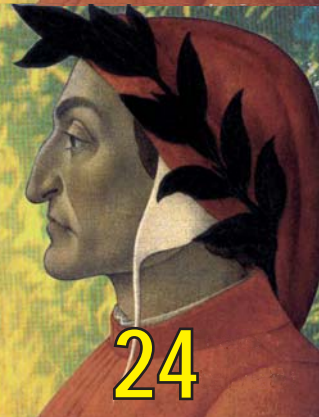

Dante Alighieri
Die Göttliche Komödie

Dramatisiert nach der Übersetzung von Hans Werner Sokop
Bilder von Fritz Karl Wachtmann

Freitag, 13. November 2015, 19^h

Friedrich Eymann Waldorfschule

Feldmühlgasse 26, 1130 Wien

24