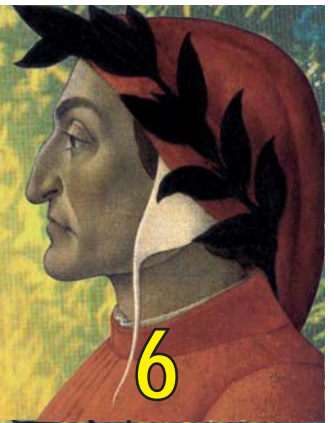

Dante Alighieri  
**Die Göttliche Komödie**

Dramatisiert nach der Übersetzung von Hans Werner Sokop  
Bilder von Fritz Karl Wachtmann

Freitag, 13. November 2015, 19<sup>h</sup>  
Friedrich Eymann Waldorfschule  
Feldmühlgasse 26, 1130 Wien