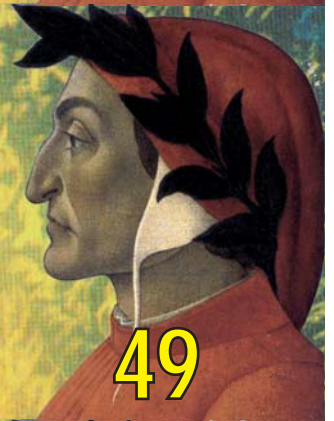

Dante Alighieri
Die Göttliche Komödie

Dramatisiert nach der Übersetzung von Hans Werner Sokop
Bilder von Fritz Karl Wachtmann

Freitag, 13. November 2015, 19^h
Friedrich Eymann Waldorfschule
Feldmühlgasse 26, 1130 Wien

49