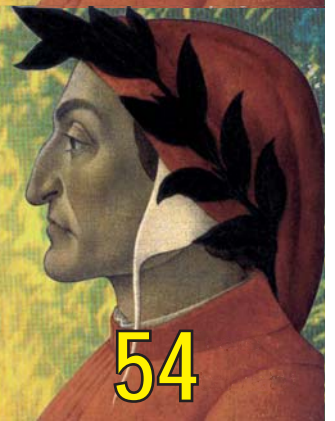

Dante Alighieri
Die Göttliche Komödie

Dramatisiert nach der Übersetzung von Hans Werner Sokop
Bilder von Fritz Karl Wachtmann

Freitag, 13. November 2015, 19^h
Friedrich Eymann Waldorfschule
Feldmühlgasse 26, 1130 Wien

54