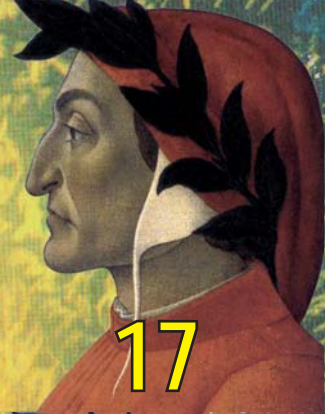

Dante Alighieri
Die Göttliche Komödie

Dramatisiert nach der Übersetzung von Hans Werner Sokop
Bilder von Fritz Karl Wachtmann

Freitag, 13. November 2015, 19^h
Friedrich Eymann Waldorfschule
Feldmühlgasse 26, 1130 Wien

16

Dante Alighieri
Die Göttliche Komödie

Dramatisiert nach der Übersetzung von Hans Werner Sokop
Bilder von Fritz Karl Wachtmann

Freitag, 13. November 2015, 19^h
Friedrich Eymann Waldorfschule
Feldmühlgasse 26, 1130 Wien

17

Dante Alighieri
Die Göttliche Komödie

Dramatisiert nach der Übersetzung von Hans Werner Sokop
Bilder von Fritz Karl Wachtmann

Freitag, 13. November 2015, 19^h
Friedrich Eymann Waldorfschule
Feldmühlgasse 26, 1130 Wien

18

Dante Alighieri
Die Göttliche Komödie

Dramatisiert nach der Übersetzung von Hans Werner Sokop
Bilder von Fritz Karl Wachtmann

Freitag, 13. November 2015, 19^h
Friedrich Eymann Waldorfschule
Feldmühlgasse 26, 1130 Wien

19

Dante Alighieri
Die Göttliche Komödie

Dramatisiert nach der Übersetzung von Hans Werner Sokop
Bilder von Fritz Karl Wachtmann

Freitag, 13. November 2015, 19^h
Friedrich Eymann Waldorfschule
Feldmühlgasse 26, 1130 Wien

20