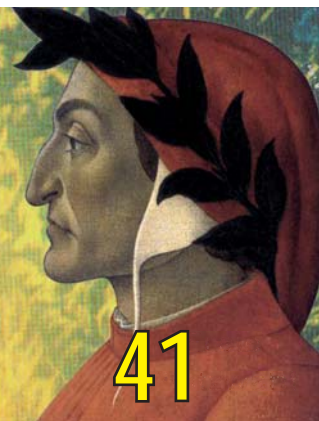

Dante Alighieri
Die Göttliche Komödie

Dramatisiert nach der Übersetzung von Hans Werner Sokop
Bilder von Fritz Karl Wachtmann

Freitag, 13. November 2015, 19^h

Friedrich Eymann Waldorfschule

Feldmühlgasse 26, 1130 Wien

41