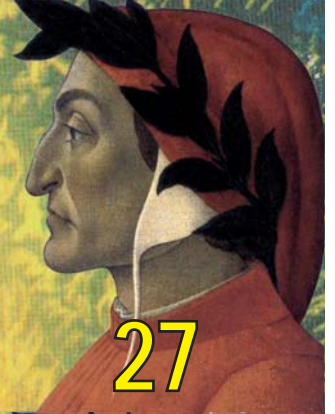

Dante Alighieri
Die Göttliche Komödie

Dramatisiert nach der Übersetzung von Hans Werner Sokop
Bilder von Fritz Karl Wachtmann

Freitag, 13. November 2015, 19^h
Friedrich Eymann Waldorfschule
Feldmühlgasse 26, 1130 Wien

26

Dante Alighieri
Die Göttliche Komödie

Dramatisiert nach der Übersetzung von Hans Werner Sokop
Bilder von Fritz Karl Wachtmann

Freitag, 13. November 2015, 19^h
Friedrich Eymann Waldorfschule
Feldmühlgasse 26, 1130 Wien

27

Dante Alighieri
Die Göttliche Komödie

Dramatisiert nach der Übersetzung von Hans Werner Sokop
Bilder von Fritz Karl Wachtmann

Freitag, 13. November 2015, 19^h
Friedrich Eymann Waldorfschule
Feldmühlgasse 26, 1130 Wien

28

Dante Alighieri
Die Göttliche Komödie

Dramatisiert nach der Übersetzung von Hans Werner Sokop
Bilder von Fritz Karl Wachtmann

Freitag, 13. November 2015, 19^h
Friedrich Eymann Waldorfschule
Feldmühlgasse 26, 1130 Wien

29

Dante Alighieri
Die Göttliche Komödie

Dramatisiert nach der Übersetzung von Hans Werner Sokop
Bilder von Fritz Karl Wachtmann

Freitag, 13. November 2015, 19^h
Friedrich Eymann Waldorfschule
Feldmühlgasse 26, 1130 Wien

30