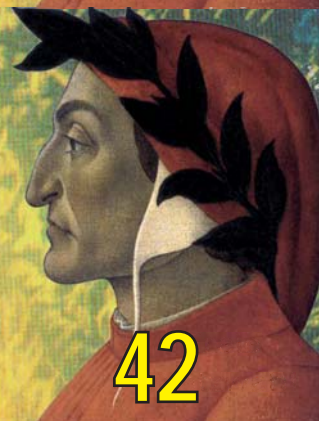

Dante Alighieri
Die Göttliche Komödie

Dramatisiert nach der Übersetzung von Hans Werner Sokop
Bilder von Fritz Karl Wachtmann

Freitag, 13. November 2015, 19^h

Friedrich Eymann Waldorfschule

Feldmühlgasse 26, 1130 Wien

42