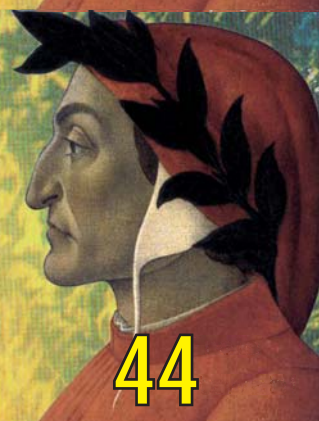

Dante Alighieri
Die Göttliche Komödie

Dramatisiert nach der Übersetzung von Hans Werner Sokop
Bilder von Fritz Karl Wachtmann

Freitag, 13. November 2015, 19^h

Friedrich Eymann Waldorfschule

Feldmühlgasse 26, 1130 Wien

44