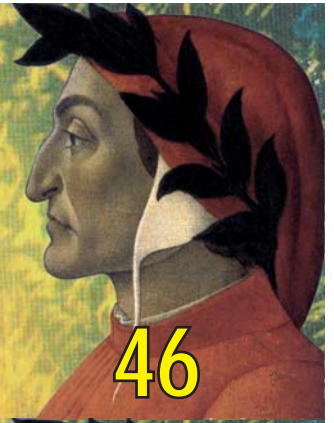

Dante Alighieri
Die Göttliche Komödie

Dramatisiert nach der Übersetzung von Hans Werner Sokop
Bilder von Fritz Karl Wachtmann

Freitag, 13. November 2015, 19^h
Friedrich Eymann Waldorfschule
Feldmühlgasse 26, 1130 Wien

46