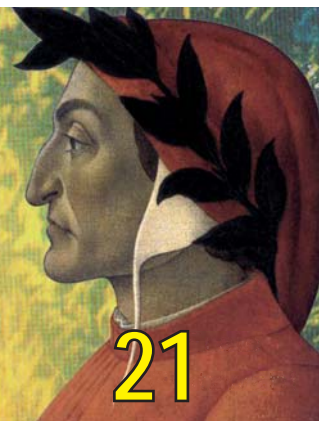

20

Dante Alighieri  
**Die Göttliche Komödie**

Dramatisiert nach der Übersetzung von Hans Werner Sokop  
Bilder von Fritz Karl Wachtmann

Freitag, 13. November 2015, 19<sup>h</sup>

Friedrich Eymann Waldorfschule

Feldmühlgasse 26, 1130 Wien

21

Dante Alighieri  
**Die Göttliche Komödie**

Dramatisiert nach der Übersetzung von Hans Werner Sokop  
Bilder von Fritz Karl Wachtmann

Freitag, 13. November 2015, 19<sup>h</sup>