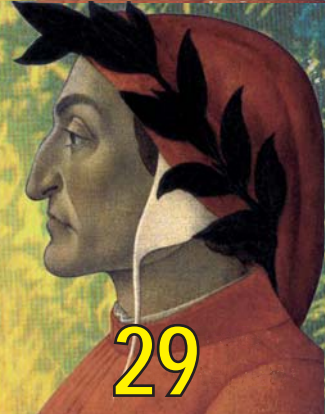

Dante Alighieri
Die Göttliche Komödie

Dramatisiert nach der Übersetzung von Hans Werner Sokop
Bilder von Fritz Karl Wachtmann

Freitag, 13. November 2015, 19^h
Friedrich Eymann Waldorfschule
Feldmühlgasse 26, 1130 Wien

26

Dante Alighieri
Die Göttliche Komödie

Dramatisiert nach der Übersetzung von Hans Werner Sokop
Bilder von Fritz Karl Wachtmann

Freitag, 13. November 2015, 19^h
Friedrich Eymann Waldorfschule
Feldmühlgasse 26, 1130 Wien

27

Dante Alighieri
Die Göttliche Komödie

Dramatisiert nach der Übersetzung von Hans Werner Sokop
Bilder von Fritz Karl Wachtmann

Freitag, 13. November 2015, 19^h
Friedrich Eymann Waldorfschule
Feldmühlgasse 26, 1130 Wien

28

Dante Alighieri
Die Göttliche Komödie

Dramatisiert nach der Übersetzung von Hans Werner Sokop
Bilder von Fritz Karl Wachtmann

Freitag, 13. November 2015, 19^h
Friedrich Eymann Waldorfschule
Feldmühlgasse 26, 1130 Wien

29

Dante Alighieri
Die Göttliche Komödie

Dramatisiert nach der Übersetzung von Hans Werner Sokop
Bilder von Fritz Karl Wachtmann

Freitag, 13. November 2015, 19^h
Friedrich Eymann Waldorfschule
Feldmühlgasse 26, 1130 Wien

30