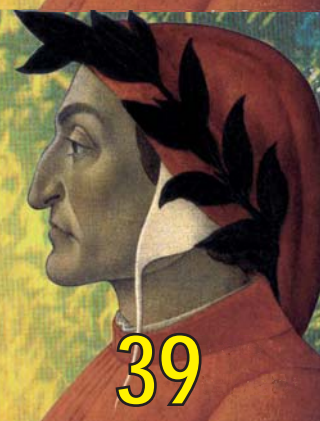

Dante Alighieri
Die Göttliche Komödie

Dramatisiert nach der Übersetzung von Hans Werner Sokop
Bilder von Fritz Karl Wachtmann

Freitag, 13. November 2015, 19^h

Friedrich Eymann Waldorfschule

Feldmühlgasse 26, 1130 Wien

39