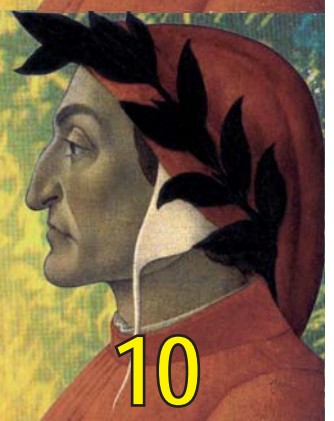

Dante Alighieri  
**Die Göttliche Komödie**

Dramatisiert nach der Übersetzung von Hans Werner Sokop  
Bilder von Fritz Karl Wachtmann

Freitag, 13. November 2015, 19<sup>h</sup>  
Friedrich Eymann Waldorfschule  
Feldmühlgasse 26, 1130 Wien