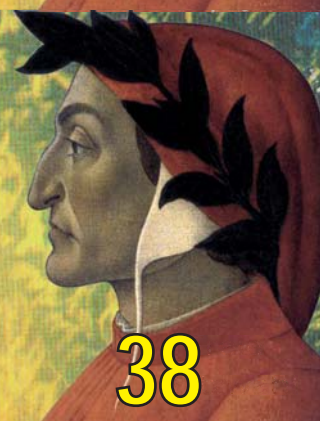

Dante Alighieri
Die Göttliche Komödie

Dramatisiert nach der Übersetzung von Hans Werner Sokop
Bilder von Fritz Karl Wachtmann

Freitag, 13. November 2015, 19^h

Friedrich Eymann Waldorfschule

Feldmühlgasse 26, 1130 Wien

38