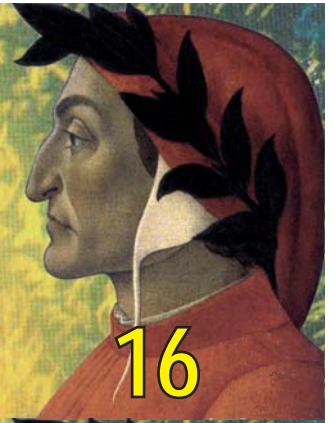

Dante Alighieri
Die Göttliche Komödie

Dramatisiert nach der Übersetzung von Hans Werner Sokop
Bilder von Fritz Karl Wachtmann

Freitag, 13. November 2015, 19^h
Friedrich Eymann Waldorfschule
Feldmühlgasse 26, 1130 Wien

16

Dante Alighieri
Die Göttliche Komödie

Dramatisiert nach der Übersetzung von Hans Werner Sokop
Bilder von Fritz Karl Wachtmann

Freitag, 13. November 2015, 19^h
Friedrich Eymann Waldorfschule
Feldmühlgasse 26, 1130 Wien

17

Dante Alighieri
Die Göttliche Komödie

Dramatisiert nach der Übersetzung von Hans Werner Sokop
Bilder von Fritz Karl Wachtmann

Freitag, 13. November 2015, 19^h
Friedrich Eymann Waldorfschule
Feldmühlgasse 26, 1130 Wien

18

Dante Alighieri
Die Göttliche Komödie

Dramatisiert nach der Übersetzung von Hans Werner Sokop
Bilder von Fritz Karl Wachtmann

Freitag, 13. November 2015, 19^h
Friedrich Eymann Waldorfschule
Feldmühlgasse 26, 1130 Wien

19

Dante Alighieri
Die Göttliche Komödie

Dramatisiert nach der Übersetzung von Hans Werner Sokop
Bilder von Fritz Karl Wachtmann

Freitag, 13. November 2015, 19^h
Friedrich Eymann Waldorfschule
Feldmühlgasse 26, 1130 Wien

20