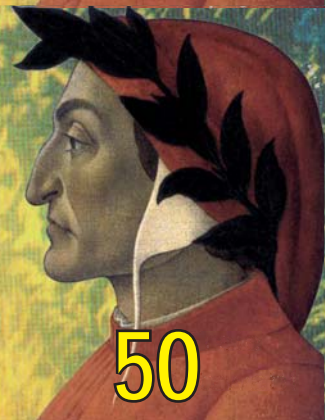

Dante Alighieri
Die Göttliche Komödie

Dramatisiert nach der Übersetzung von Hans Werner Sokop
Bilder von Fritz Karl Wachtmann

Freitag, 13. November 2015, 19^h
Friedrich Eymann Waldorfschule
Feldmühlgasse 26, 1130 Wien

50