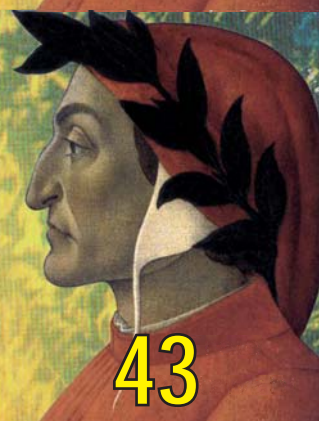

Dante Alighieri
Die Göttliche Komödie

Dramatisiert nach der Übersetzung von Hans Werner Sokop
Bilder von Fritz Karl Wachtmann

Freitag, 13. November 2015, 19^h

Friedrich Eymann Waldorfschule

Feldmühlgasse 26, 1130 Wien

43