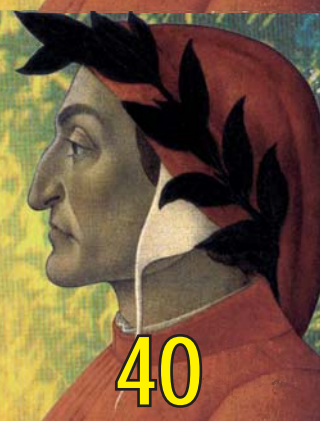

Dante Alighieri
Die Göttliche Komödie

Dramatisiert nach der Übersetzung von Hans Werner Sokop
Bilder von Fritz Karl Wachtmann

Freitag, 13. November 2015, 19^h

Friedrich Eymann Waldorfschule

Feldmühlgasse 26, 1130 Wien

40