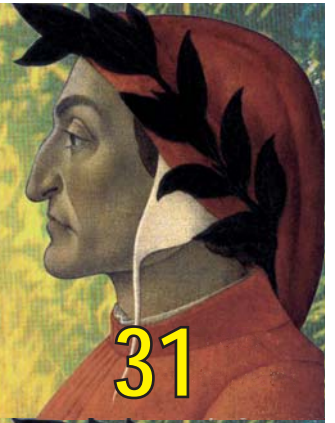

Dante Alighieri
Die Göttliche Komödie

Dramatisiert nach der Übersetzung von Hans Werner Sokop
Bilder von Fritz Karl Wachtmann

Freitag, 13. November 2015, 19^h
Friedrich Eymann Waldorfschule
Feldmühlgasse 26, 1130 Wien

31