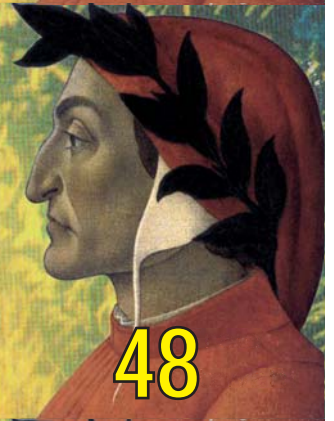

Dante Alighieri
Die Göttliche Komödie

Dramatisiert nach der Übersetzung von Hans Werner Sokop
Bilder von Fritz Karl Wachtmann

Freitag, 13. November 2015, 19^h
Friedrich Eymann Waldorfschule
Feldmühlgasse 26, 1130 Wien

48