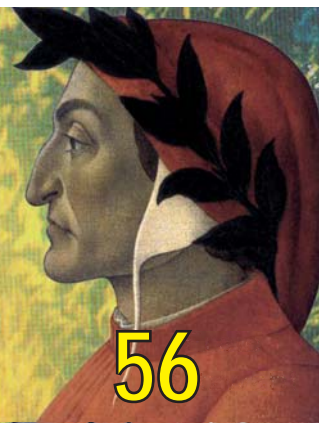

Dante Alighieri
Die Göttliche Komödie

Dramatisiert nach der Übersetzung von Hans Werner Sokop
Bilder von Fritz Karl Wachtmann

Freitag, 13. November 2015, 19^h
Friedrich Eymann Waldorfschule
Feldmühlgasse 26, 1130 Wien

56