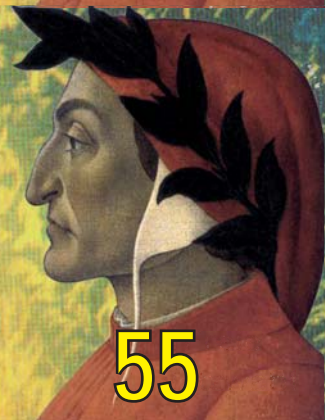

Dante Alighieri
Die Göttliche Komödie

Dramatisiert nach der Übersetzung von Hans Werner Sokop
Bilder von Fritz Karl Wachtmann

Freitag, 13. November 2015, 19^h
Friedrich Eymann Waldorfschule
Feldmühlgasse 26, 1130 Wien

55