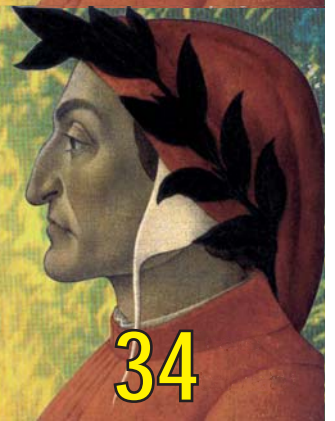

Dante Alighieri
Die Göttliche Komödie

Dramatisiert nach der Übersetzung von Hans Werner Sokop
Bilder von Fritz Karl Wachtmann

Freitag, 13. November 2015, 19^h
Friedrich Eymann Waldorfschule
Feldmühlgasse 26, 1130 Wien

34