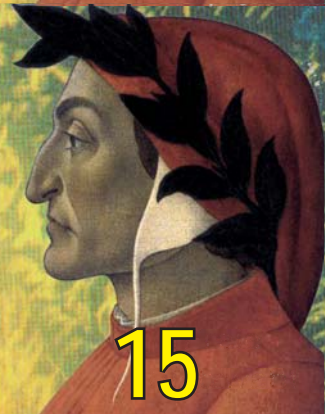

14

Dante Alighieri  
**Die Göttliche Komödie**

Dramatisiert nach der Übersetzung von Hans Werner Sokop  
Bilder von Fritz Karl Wachtmann

Freitag, 13. November 2015, 19<sup>h</sup>  
Friedrich Eymann Waldorfschule  
Feldmühlgasse 26, 1130 Wien

15

Dante Alighieri  
**Die Göttliche Komödie**

Dramatisiert nach der Übersetzung von Hans Werner Sokop  
Bilder von Fritz Karl Wachtmann

Freitag, 13. November 2015, 19<sup>h</sup>  
Friedrich Eymann Waldorfschule  
Feldmühlgasse 26, 1130 Wien