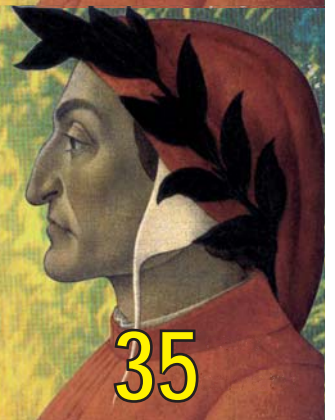

Dante Alighieri
Die Göttliche Komödie

Dramatisiert nach der Übersetzung von Hans Werner Sokop
Bilder von Fritz Karl Wachtmann

Freitag, 13. November 2015, 19^h
Friedrich Eymann Waldorfschule
Feldmühlgasse 26, 1130 Wien

35