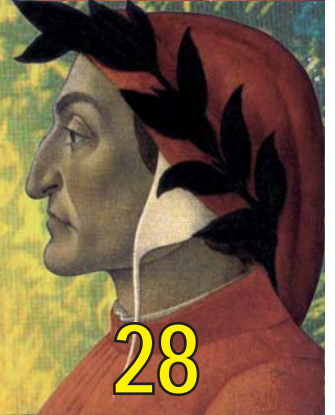

Dante Alighieri
Die Göttliche Komödie

Dramatisiert nach der Übersetzung von Hans Werner Sokop
Bilder von Fritz Karl Wachtmann

Freitag, 13. November 2015, 19^h
Friedrich Eymann Waldorfschule
Feldmühlgasse 26, 1130 Wien

26

Dante Alighieri
Die Göttliche Komödie

Dramatisiert nach der Übersetzung von Hans Werner Sokop
Bilder von Fritz Karl Wachtmann

Freitag, 13. November 2015, 19^h
Friedrich Eymann Waldorfschule
Feldmühlgasse 26, 1130 Wien

27

Dante Alighieri
Die Göttliche Komödie

Dramatisiert nach der Übersetzung von Hans Werner Sokop
Bilder von Fritz Karl Wachtmann

Freitag, 13. November 2015, 19^h
Friedrich Eymann Waldorfschule
Feldmühlgasse 26, 1130 Wien

28

Dante Alighieri
Die Göttliche Komödie

Dramatisiert nach der Übersetzung von Hans Werner Sokop
Bilder von Fritz Karl Wachtmann

Freitag, 13. November 2015, 19^h
Friedrich Eymann Waldorfschule
Feldmühlgasse 26, 1130 Wien

29

Dante Alighieri
Die Göttliche Komödie

Dramatisiert nach der Übersetzung von Hans Werner Sokop
Bilder von Fritz Karl Wachtmann

Freitag, 13. November 2015, 19^h
Friedrich Eymann Waldorfschule
Feldmühlgasse 26, 1130 Wien

30