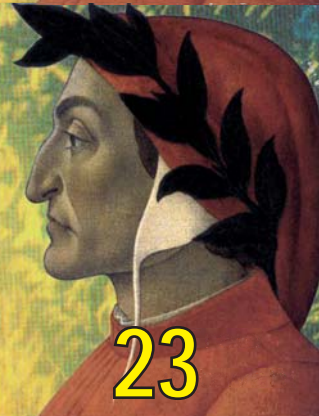

Dante Alighieri
Die Göttliche Komödie

Dramatisiert nach der Übersetzung von Hans Werner Sokop
Bilder von Fritz Karl Wachtmann

Freitag, 13. November 2015, 19^h

Friedrich Eymann Waldorfschule

Feldmühlgasse 26, 1130 Wien

23