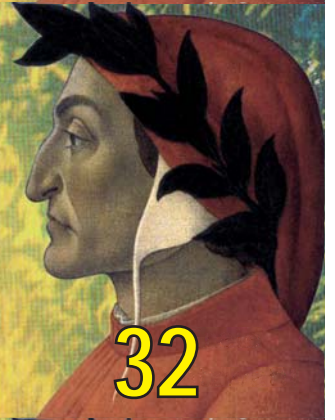

Dante Alighieri
Die Göttliche Komödie

Dramatisiert nach der Übersetzung von Hans Werner Sokop
Bilder von Fritz Karl Wachtmann

Freitag, 13. November 2015, 19^h
Friedrich Eymann Waldorfschule
Feldmühlgasse 26, 1130 Wien

32