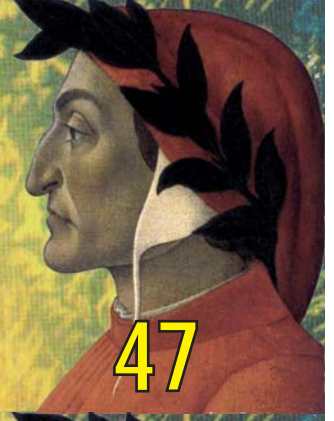

Dante Alighieri
Die Göttliche Komödie

Dramatisiert nach der Übersetzung von Hans Werner Sokop
Bilder von Fritz Karl Wachtmann

Freitag, 13. November 2015, 19^h
Friedrich Eymann Waldorfschule
Feldmühlgasse 26, 1130 Wien

47