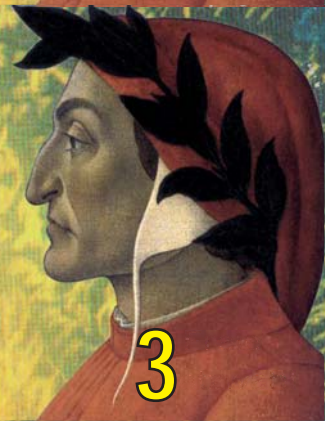

Dante Alighieri  
**Die Göttliche Komödie**

Dramatisiert nach der Übersetzung von Hans Werner Sokop  
Bilder von Fritz Karl Wachtmann

Freitag, 13. November 2015, 19<sup>h</sup>  
Friedrich Eymann Waldorfschule  
Feldmühlgasse 26, 1130 Wien