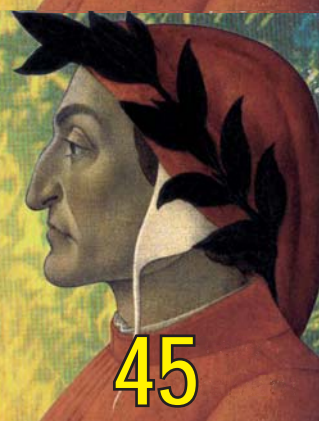

Dante Alighieri
Die Göttliche Komödie

Dramatisiert nach der Übersetzung von Hans Werner Sokop
Bilder von Fritz Karl Wachtmann

Freitag, 13. November 2015, 19^h

Friedrich Eymann Waldorfschule

Feldmühlgasse 26, 1130 Wien

45