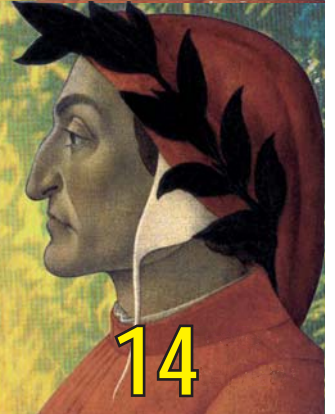

13

Dante Alighieri  
**Die Göttliche Komödie**

Dramatisiert nach der Übersetzung von Hans Werner Sokop  
Bilder von Fritz Karl Wachtmann

Freitag, 13. November 2015, 19<sup>h</sup>  
Friedrich Eymann Waldorfschule  
Feldmühlgasse 26, 1130 Wien

14

Dante Alighieri  
**Die Göttliche Komödie**

Dramatisiert nach der Übersetzung von Hans Werner Sokop  
Bilder von Fritz Karl Wachtmann

Freitag, 13. November 2015, 19<sup>h</sup>  
Friedrich Eymann Waldorfschule  
Feldmühlgasse 26, 1130 Wien