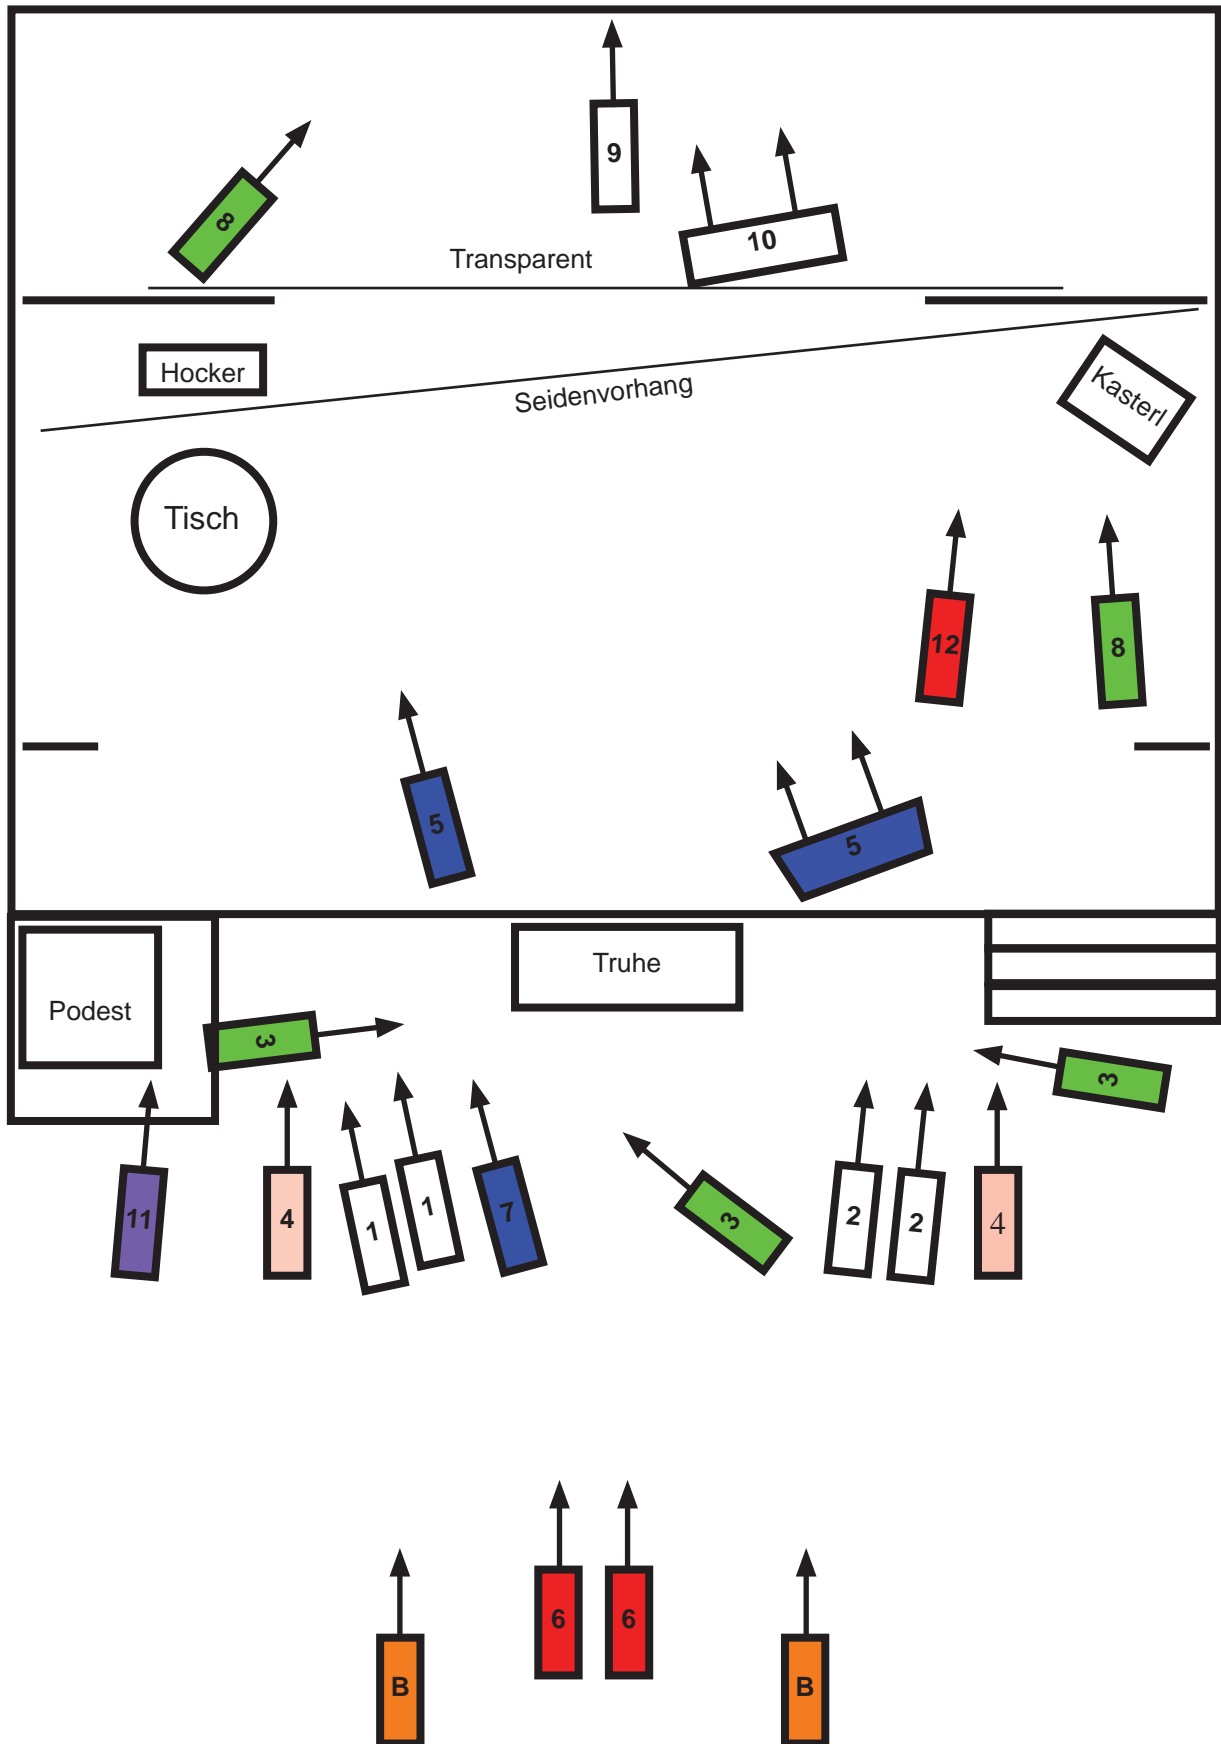

FAUST - Der Tragödie erster und zweiter Teil

Lichtplan

FAUST - Der Tragödie erster Teil

Lichteinstellungen: Page 8

B1	Erscheinung hinten											
Regler	1	2	3	4	5	6	7	8	9	10	11	12
Intensität									100	40		

B2	Nacht düster											
Regler	1	2	3	4	5	6	7	8	9	10	11	12
Intensität	35	35		40	100						100	

B3	Nacht aufgehell											
Regler	1	2	3	4	5	6	7	8	9	10	11	12
Intensität	50	50		80	100						100	

B4	Grundlicht											
Regler	1	2	3	4	5	6	7	8	9	10	11	12
Intensität	60	60		100							100	

B5	Rot von vorne											
Regler	1	2	3	4	5	6	7	8	9	10	11	12
Intensität						100			40			

FAUST - Der Tragödie zweiter Teil

Lichteinstellungen: Page 7

B1	Nacht											
Regler	1	2	3	4	5	6	7	8	9	10	11	12
Intensität				40	100		100				100	